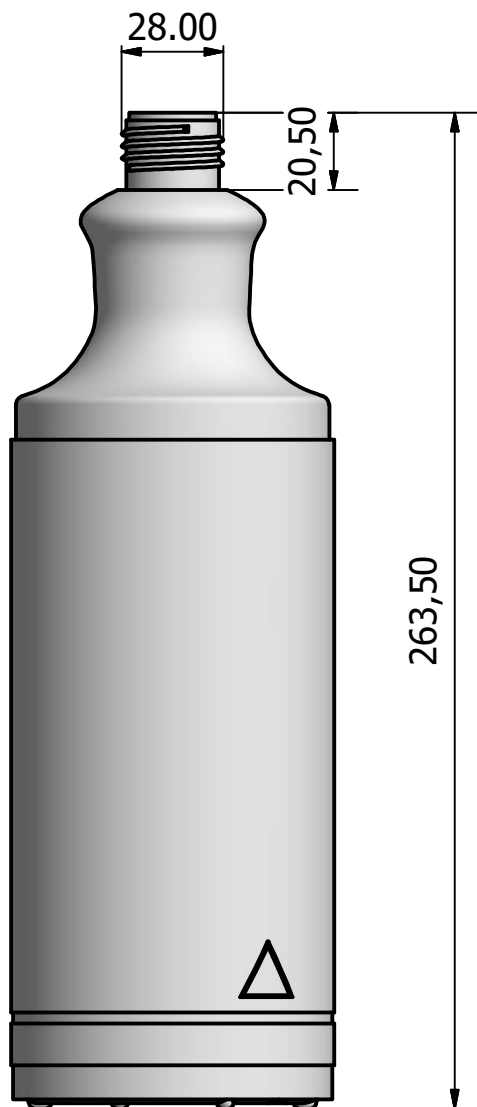

H (1:1)

H

28.00

20,50

263,50

AMB ANDRZEJ BARANIAK

Butelka 1000 ml BS

Data 01.07.2020 Waga 65 g Materiał: HDPE