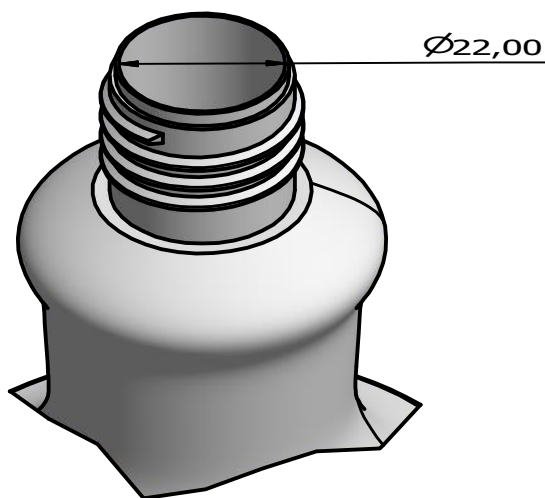

H (1:1)

H

28.00

20,50

263,50

AMB ANDRZEJ BARANIAK

Butelka 1000 ml BS

Data 01.07.2020 Waga 65 g Materiał: HDPE