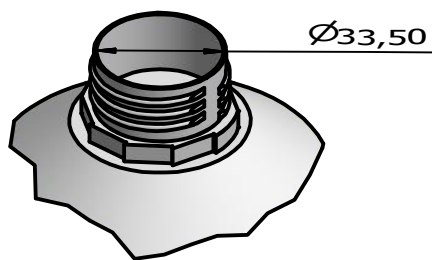

H (1 : 2)

H

AMB ANDRZEJ BARANIAK

Butelka 1000 ml DD

Data 01.07.2020 Waga 40-70 g Materiał: HDPE