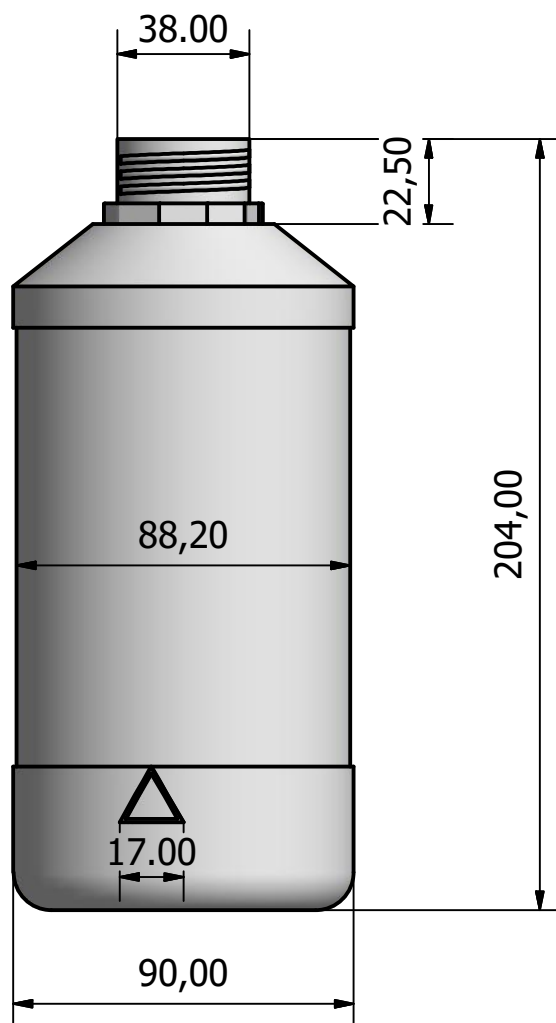

H (1 : 2)

H

AMB ANDRZEJ BARANIAK

Butelka 1000 ml DD

Data 01.07.2020 Waga 40-70 g Materiał: HDPE