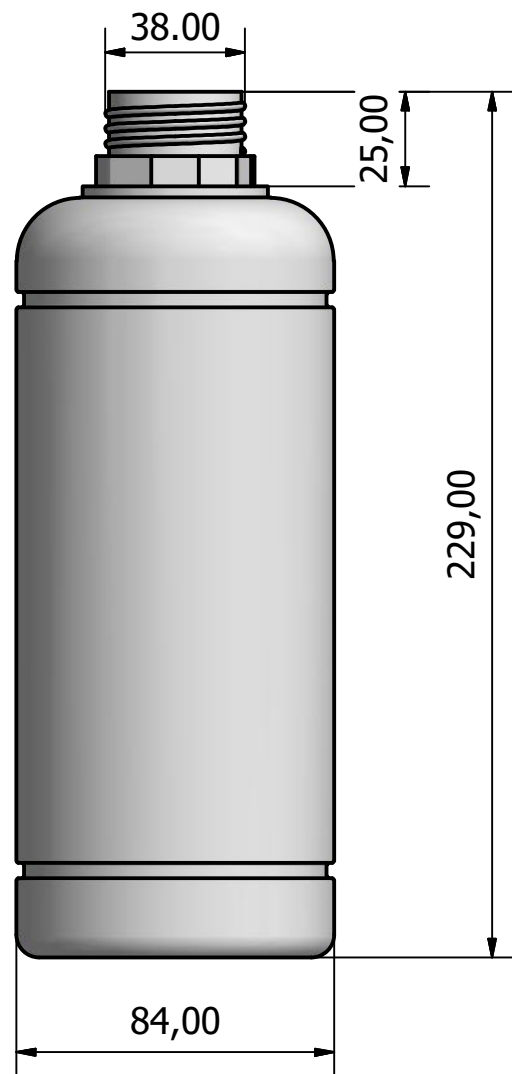

G (1 : 2)

G

AMB ANDRZEJ BARANIAK

Butelka 1000 ml WDD

Data 01.07.2020 Waga 40-70 g Materiał: HDPE