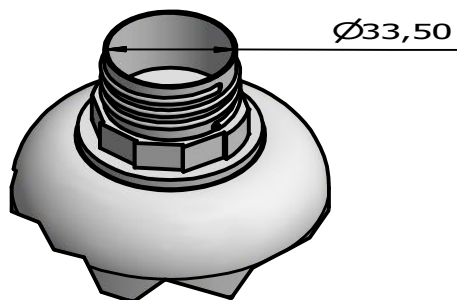

G (1 : 2)

G

AMB ANDRZEJ BARANIAK

Butelka 1000 ml WDD

Data 01.07.2020 Waga 40-70 g Materiał: HDPE