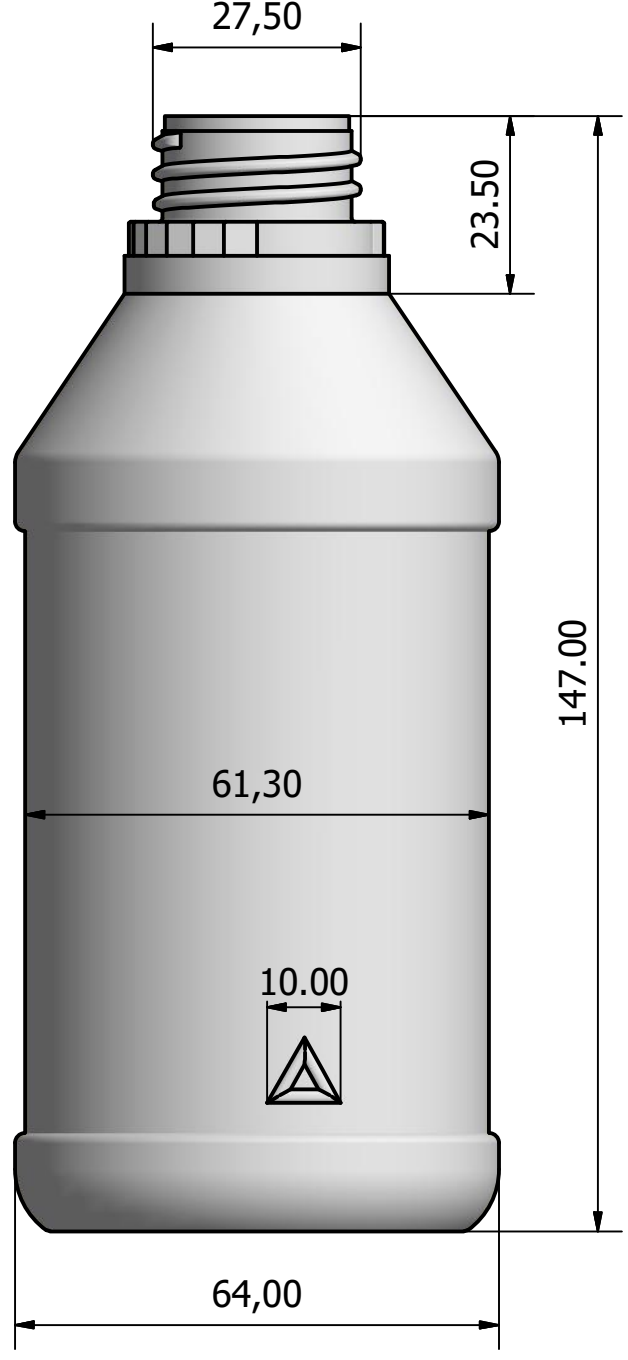

E (1 : 1)

Ø22,50

E

27,50

23.50

61,30

147.00

10.00

64,00

AMB ANDRZEJ BARANIAK

Butelka 250 ml MN

Data 01.07.2020 Waga 18 g (+/-2 g) Materiał: HDPE