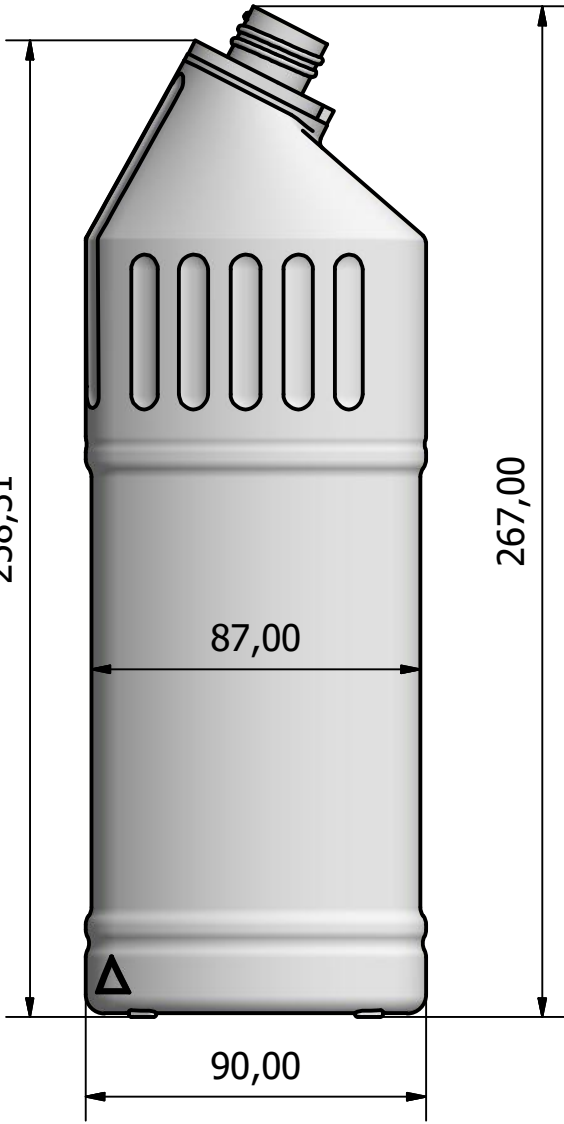

F (1 : 1)

Ø21,00

F

24.00

52,00

55,00

258,31

87,00

90,00

267,00

AMB ANDRZEJ BARANIAK

Butelka 750 ml WC

Data 01.07.2020 Waga 40 g (+/-2 g) Materiał: HDPE