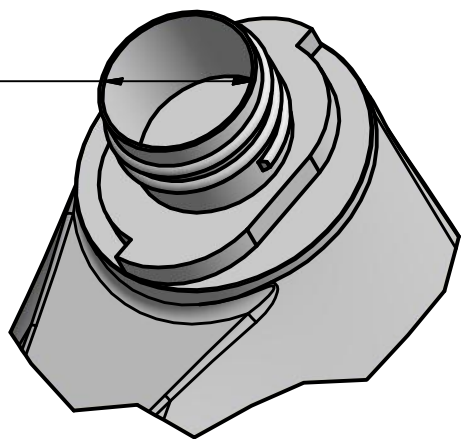

F (1 : 1)

Ø21,00

F

24.00

52,00

55,00

258,31

87,00

90,00

267,00

AMB ANDRZEJ BARANIAK

Butelka 750 ml WC

Data 01.07.2020 Waga 40 g (+/-2 g) Materiał: HDPE